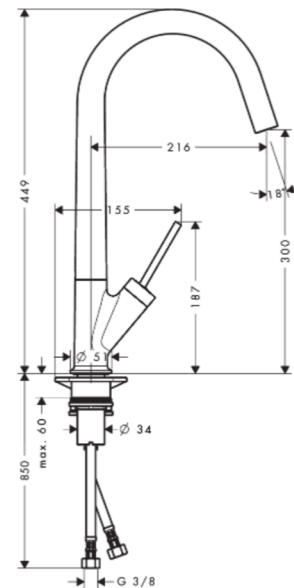

Technologie

Zertifikate

Produktabbildung

Maßzeichnung

AXOR Starck
Einhebel-Küchenmischer 300 mit Schwenkauslauf
 Oberflächen: **Brushed Black Chrome** Artikelnummer: **10822340**

Durchflussdiagramm